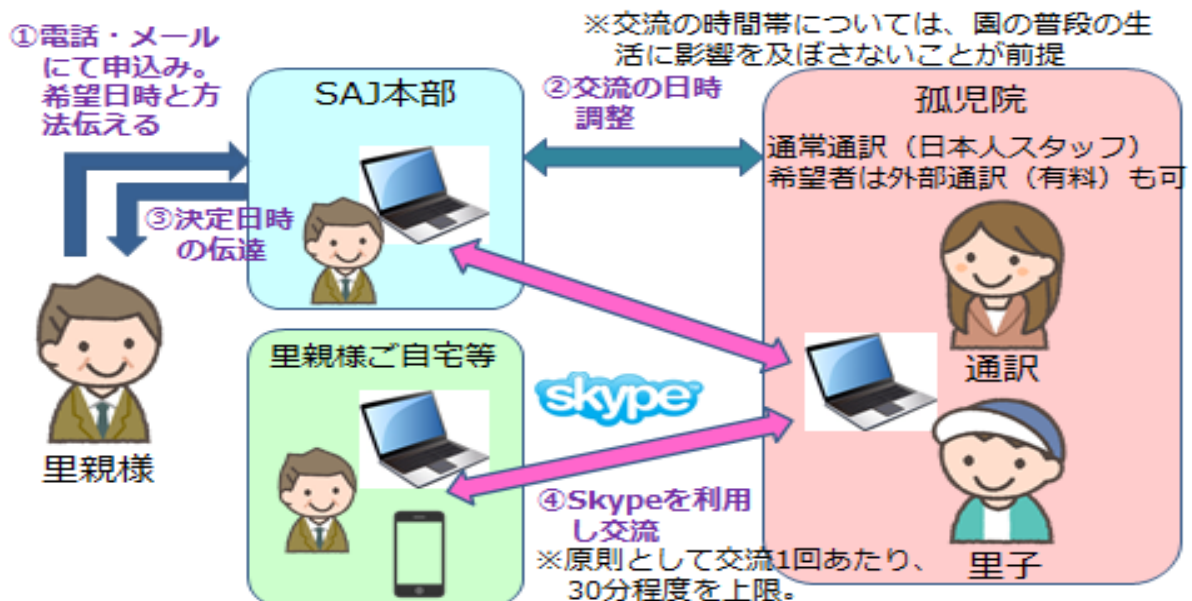

*** Skype を使用した孤児院「夢追う子どもたちの家」の
子どもたちと里親様との交流開始 ***

孤児院「夢追う子どもたちの家」の子どもたちと、リアルタイムにテレビ電話ができる Skype を使って、孤児院の子どもたちと里親様との交流が始まります。
それに伴い、孤児院では、Skype で快適にコミュニケーションを取れる体制を整備しました。
交流の仕方は下記の通りです。

夢追う子どもたちの家 全員集合！！

Skype での交流は、子どもたちと直接顔を合わせて会話を行うことができます。そのため、今まで忙しくてなかなか孤児院へ行くことが出来ないけれど、直接子どもたちと会話をしたいなあと思われていた里親様には、大変便利なツールではないでしょうか。今まで里親様との交流手段は、手紙のやり取りだけに限られており、この試みは孤児院の子どもたちにとっても、たいへん良い手段です。

ネット回線の状況でうまく通信できず、映像が切れてしまうことなどありますが、これからは、里親様と子どもたちの交流の場を出来る限り増やしていきたいと思っています。